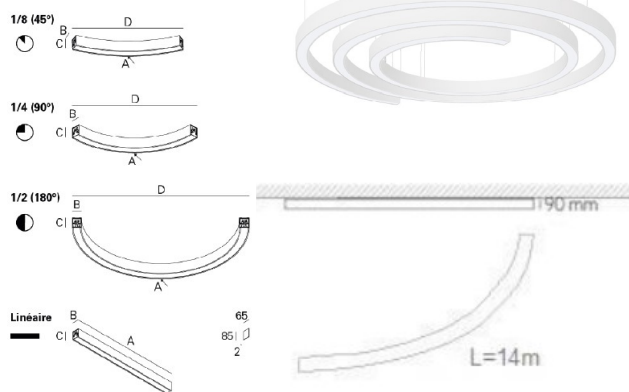

PUZZLE

CHAMPS D'APPLICATION

Profilé LED à composer sur mesure.

Pour application saillie plafonnier ou suspendue.

Idéal pour Hôtellerie, Résidentiel, Restaurants ...

ACCESSOIRES & OPTIONS

- Système de gestion DALI
- Bluetooth
- Tunable white

CARACTERISTIQUES TECHNIQUES

- Type de produit : Profilé LED multiformes
- Matériau : Aluminium
- Finitions : Blanc, Noir, Gris ou RAL au choix
- Puissance système : *Selon forme définie*
- Flux lumineux : *Selon forme définie*
- Température de couleur : 2700°K ; 3000°K ou 4000°K
- IRC : >80
- Step de McAdam : NC
- Marque de Led : NC
- Angle d'émission : *Selon forme définie*
- UGR : <19
- Type de diffuseur : Opale ou Micro prismatique
- Indice de protection : IP20
- Résistance mécanique : NC
- Classe d'isolation : I
- Résistance au fil incandescent : 650°
- Température fonctionnement : NC
- Système de gestion inclus : On/Off
- Dimensions luminaire : *Sur mesures*
- Diamètre encastrement : NC
- Durée de vie : 50 000 heures
- Maintien du flux lumineux : L80B10
- Garantie : 5 ans