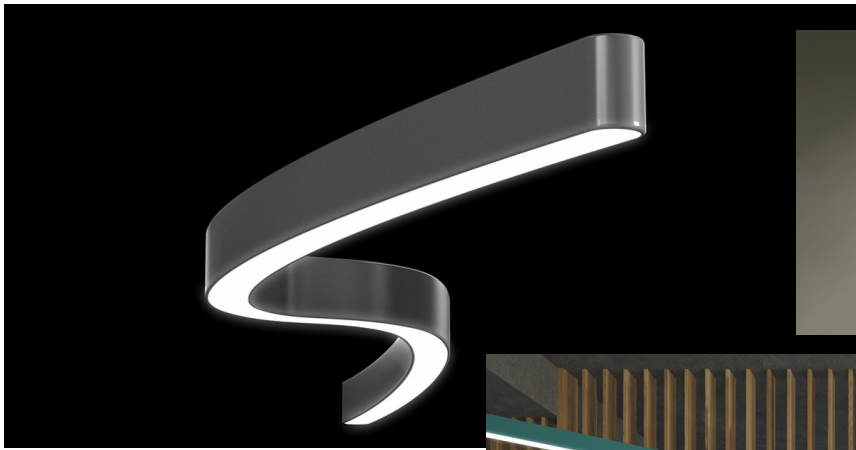

Distribué par XILUM
5 Boulevard Marcel Dassault - 69330 JONAGE
04.37.26.97.63   commercial@xilum.fr

XiLUM
VOS SOLUTIONS D'ÉCLAIRAGE