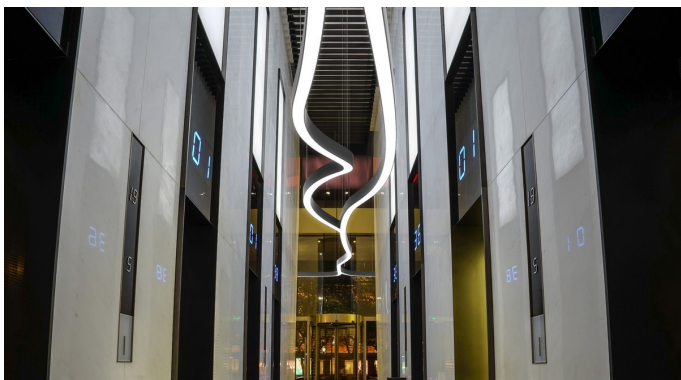

Distribué par XILUM
5 Boulevard Marcel Dassault - 69330 JONAGE
04.37.26.97.63   commercial@xilum.fr

XiLUM
VOS SOLUTIONS D'ÉCLAIRAGE