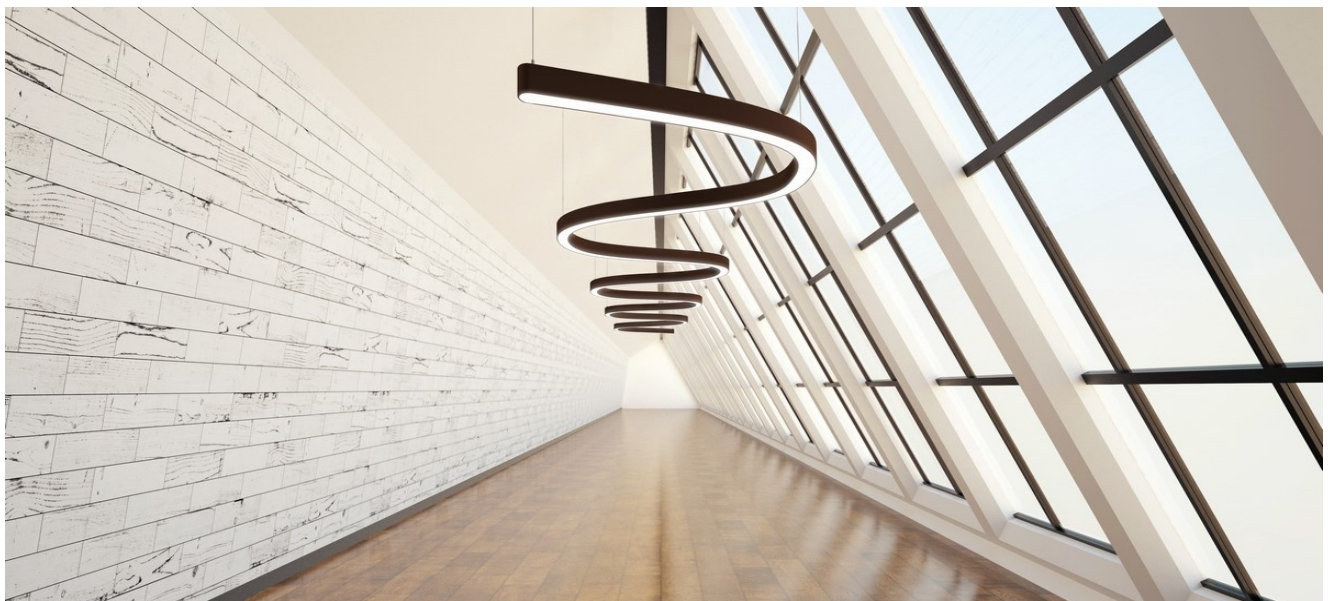

Distribué par XILUM
5 Boulevard Marcel Dassault - 69330 JONAGE
04.37.26.97.63   commercial@xilum.fr

XiLUM
VOS SOLUTIONS D'ÉCLAIRAGE