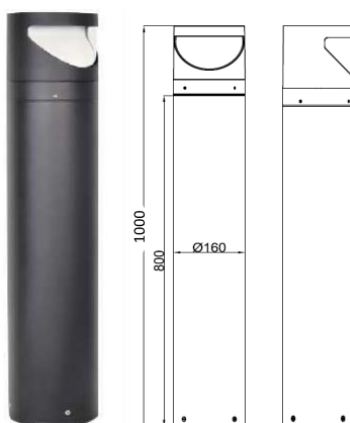

OUEST ASYM

CHAMPS D'APPLICATION

Luminaire Borne LED asymétrique pour éclairage extérieur .

Idéal pour jardin , parking ou résidentiel....

	24 Watts	3000 KELVIN	1500Lm FLUX SORTANT	1800Lm FLUX SORTANT
	65 IP	10 IK	 DUREE DE VIE	L80 B10 LED
				>80 IRC

ACCESSOIRES & OPTIONS

- Détecteur de présence
- /
- /
- /

CARACTERISTIQUES TECHNIQUES

- Type de produit : Borne asymétrique
- Matériau : fonte d'aluminium
- Finitions : anthracite
- Puissance système : 24W
- Flux lumineux : 1800 Lm
- Luminance : NC
- Température de couleur : 3000K
- IRC : 80
- Step de McAdam : <3
- Angle d'émission : asymétrique
- UGR : NC
- Type de diffuseur : polycarbonate clair moulé
- Indice de protection : IP65
- Résistance mécanique : IK10
- Résistance au fil incandescent : 850°
- Température fonctionnement : NC
- Système de gestion inclus : On/Off
- Dimensions luminaire : Ø160x1000mm
- Diamètre encastrement : NC
- Durée de vie : 30 000 heures
- Maintien du flux lumineux : L80B10
- Garantie : 3 ans