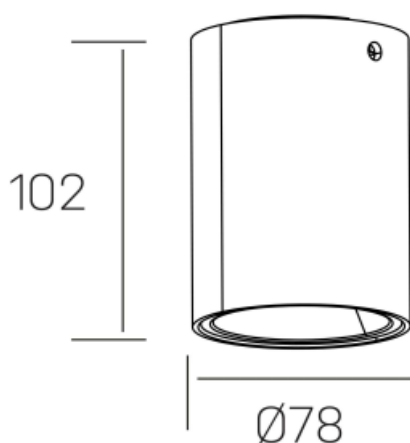

LUXA

CHAMPS D'APPLICATION

Plafonnier circulaire LED, très basse luminance.

Idéal pour chambre, couloir, cuisine...

ACCESSOIRES & OPTIONS

- Système de gestion DALI, Phase-cut, 1-10v
- /
- /

CARACTERISTIQUES TECHNIQUES

- Type de produit : Plafonnier LED
- Matériau : Aluminium
- Finitions : Blanc ou Noir
- Puissance système : 10W
- Flux lumineux : 800 Lumens
- Température de couleur : 3000°K ou 4000°K
- IRC : >90
- Step de McAdam : <3
- Marque de Led : NC
- Angle d'émission : NC
- UGR : <19
- Type de diffuseur : Réflecteur aluminium
- Indice de protection : IP20
- Résistance mécanique : IK05
- Classe d'isolation : II
- Résistance au fil incandescent : NC
- Température fonctionnement : NC
- Système de gestion inclus : On/Off
- Dimensions luminaire : Ø 78 x H102mm
- Diamètre encastrement : NC
- Durée de vie : 35 000 heures
- Maintien du flux lumineux : L80B10
- Garantie : 3 ans