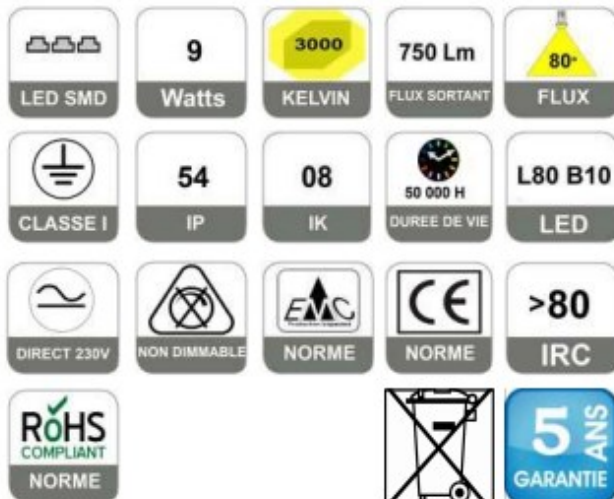

AXIO MINI

CHAMPS D'APPLICATION

Luminaire Applique Extérieur avec répartition direct du flux lumineux, diffuseur en verre trempé corp en Fonte d'aluminium.

Ideal pour balcon, terrasse, ou façade...

ACCESSOIRES & OPTIONS

- /
- /
- /

CARACTERISTIQUES TECHNIQUES

- Type de produit : Applique led
- Matériau : Fonte d'aluminium
- Finitions : Noire
- Puissance système : 9W
- Flux lumineux : 750Lm
- Température de couleur : 3000k
- IRC : 80
- Step de McAdam : NC
- Marque de Led : NC
- Angle d'émission : 80°
- UGR : NC
- Type de diffuseur : Verre trempé
- Classe d'isolation : 1
- Tension : 230V
- Indice de protection : IP54
- Résistance mécanique : IK08
- Résistance au fil incandescent : 650°
- Température fonctionnement : -20°/50°
- Système de gestion inclus : On/Off
- Dimensions luminaire : 110*38 h 110mm
- Diamètre encastrement : NC
- Durée de vie : 50 000 heures
- Maintien du flux lumineux : L80B10
- Garantie : 5 ans

GAMME DISPONIBLE

Applique LED disponible en versions :

- 9w DI/IND 88*88 h 85mm
- /
- /
- /

Distribué par XILUM
470 rue des Valets - Cellule 02 - 01120 Montluel

☎ 04.37.26.97.63 ✉ commercial@xilum.fr

XiLUM
VOS SOLUTIONS D'ÉCLAIRAGE