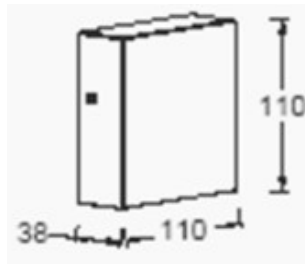

AXIO MINI

CHAMPS D'APPLICATION

Luminaire Applique Extérieur avec répartition direct du flux lumineux, diffuseur en verre trempé corp en Fonte d'aluminium.

Ideal pour balcon, terrasse, ou façade...

ACCESSOIRES & OPTIONS

- /
- /
- /

CARACTERISTIQUES TECHNIQUES

- Type de produit : Applique led
- Matériau : Fonte d'aluminium
- Finitions : Noire
- Puissance système : 9W
- Flux lumineux : 750Lm
- Température de couleur : 3000k
- IRC : 80
- Step de McAdam : NC
- Marque de Led : NC
- Angle d'émission : 80°
- UGR : NC
- Type de diffuseur : Verre trempé
- Classe d'isolation : 1
- Tension : 230V
- Indice de protection : IP54
- Résistance mécanique : IK08
- Résistance au fil incandescent : 650°
- Température fonctionnement : -20°/50°
- Système de gestion inclus : On/Off
- Dimensions luminaire : 110*38 h 110mm
- Diamètre encastrement : NC
- Durée de vie : 50 000 heures
- Maintien du flux lumineux : L80B10
- Garantie : 5 ans

GAMME DISPONIBLE

Applique LED disponible en versions :

- 9w DI/IND 88*88 h 85mm
- /
- /
- /

Distribué par XILUM
470 rue des Valets - Cellule 02 - 01120 Montluel

☎ 04.37.26.97.63 ✉ commercial@xilum.fr

XiLUM
VOS SOLUTIONS D'ÉCLAIRAGE