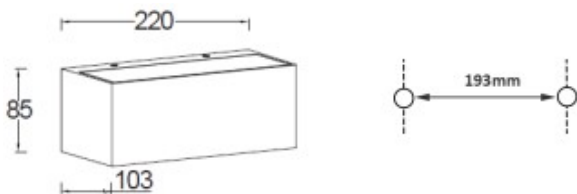

AXIO M E27

CHAMPS D'APPLICATION

Luminaire Applique Extérieur avec répartition dir-ind du flux lumineux, diffuseur en verre opale corp en Fonte d'aluminium.

Ideal pour balcon, terrasse, ou façade...

ACCESSOIRES & OPTIONS

- Obturateur pour bloquer la lumière en haut ou en bas
- Autre coloris, blanc, noir, gris clair ou corten
- /

CARACTERISTIQUES TECHNIQUES

- Type de produit : Applique E27
- Matériau : Fonte d'aluminium
- Finitions : Gris anthracite
- Puissance système Dir/Ind : NC
- Flux lumineux : NC
- Température de couleur : NC
- IRC : 80
- Step de McAdam : NC
- Marque de Led : NC
- Angle d'émission : 130°
- UGR : NC
- Type de diffuseur : Verre opal
- Classe d'isolation : 1
- Tension : 230V
- Indice de protection : IP54
- Résistance mécanique : IK08
- Résistance au fil incandescent : 650°
- Température fonctionnement : NC
- Système de gestion inclus : On/Off
- Dimensions luminaire : 220*103 h 85mm
- Diamètre encastrement : NC
- Durée de vie : NC
- Maintien du flux lumineux : NC
- Garantie : 5 ans

GAMME DISPONIBLE

Applique LED disponible en versions :

- 9w Dim 140*89h 65mm
- 28w Dim 300*120 h 108mm
- /

Distribué par XILUM
470 rue des Valets - Cellule 02 - 01120 Montluel

☎ 04.37.26.97.63 ✉ commercial@xilum.fr

XiLUM
VOS SOLUTIONS D'ÉCLAIRAGE