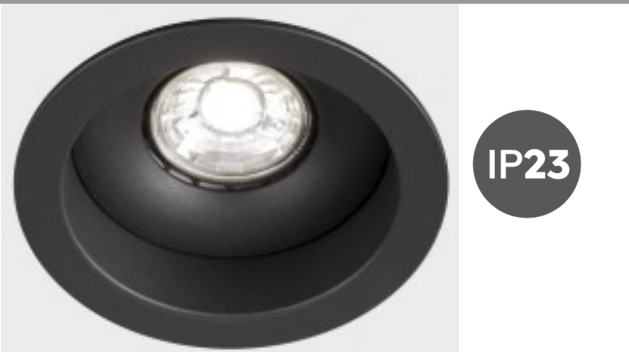

## CHAMPS D'APPLICATION

Downlight GU10 orientable.

Idéal pour magasin, circulations, bureaux...

IK 05

Ø92mm x 37 mm

## CARACTERISTIQUES TECHNIQUES

- Type de produit : downlight
- Matériau : aluminium
- Finitions : noir/blanc
- Puissance système : lampe GU10, max 50W, non incluse
- Flux lumineux : NC
- Peinture : NC
- Température de couleur : NC
- IRC : NC
- Step de McAdam : NC
- Marque de Led : support de lampe GU10
- Angle d'émission : NC
- Orientable : +/- 30°
- UGR : NC
- Type de diffuseur : thermoplastique
- Indice de protection : IP23
- Résistance mécanique : IK05
- Résistance au fil incandescent : NC
- Température fonctionnement : NC
- Système de gestion inclus : On/Off
- Dimensions luminaire : Ø92x37mm
- Diamètre encastrement : Ø80mm
- Durée de vie : NC
- Maintien du flux lumineux : NC
- Garantie : 3 ans