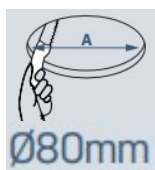

## CHAMPS D'APPLICATION

Downlight GU10 orientable.

Idéal pour magasin, circulations, bureaux...

IK 05

Ø92mm x 37 mm

## CARACTERISTIQUES TECHNIQUES

- Type de produit : downlight
- Matériau : aluminium
- Finitions : noir/blanc
- Puissance système : lampe GU10, max 50W, non incluse
- Flux lumineux : NC
- Peinture : NC
- Température de couleur : NC
- IRC : NC
- Step de McAdam : NC
- Marque de Led : support de lampe GU10
- Angle d'émission : NC
- Orientable : +/- 30°
- UGR : NC
- Type de diffuseur : thermoplastique
- Indice de protection : IP23
- Résistance mécanique : IK05
- Résistance au fil incandescent : NC
- Température fonctionnement : NC
- Système de gestion inclus : On/Off
- Dimensions luminaire : Ø92x37mm
- Diamètre encastrement : Ø80mm
- Durée de vie : NC
- Maintien du flux lumineux : NC
- Garantie : 3 ans