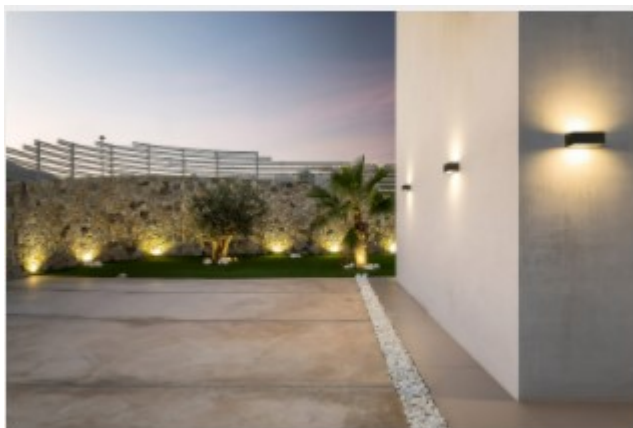

NEMY

CHAMPS D'APPLICATION

Luminaire Applique Extérieur avec répartition Direct ou dir-ind du flux lumineux, diffuseur en verre opale corp en Fonte d'aluminium.

Ideal pour balcon, terrasse, ou façade...

ACCESSOIRES & OPTIONS

- Inclus coupe flux pour éclairage direct
- /
- /

CARACTERISTIQUES TECHNIQUES

- Type de produit : Applique led
- Matériau : Fonte d'aluminium
- Finitions : Blanc , Gris claire ou Gris anthracite
- Puissance système Dir/Ind : E27
- Flux lumineux : /
- Température de couleur : 3000k ou 4000k
- IRC : 80
- Step de McAdam : NC
- Marque de Led : NC
- Angle d'émission : 130°
- UGR : NC
- Type de diffuseur : Verre opal
- Classe d'isolation : 1
- Tension : 240V
- Indice de protection : IP54
- Résistance mécanique : IK04
- Résistance au fil incandescent : 850°
- Température fonctionnement : NC
- Système de gestion inclus : On/Off
- Dimensions luminaire : 220*110 h 90mm
- Diamètre encastrement : NC
- Durée de vie : 30 000 heures
- Maintien du flux lumineux : L80B10
- Garantie : 3 ans