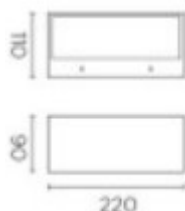

NEMY

CHAMPS D'APPLICATION

Luminaire Applique Extérieur avec répartition Direct ou dir-ind du flux lumineux, diffuseur en verre opale corp en Fonte d'aluminium.

Ideal pour balcon, terrasse, ou façade...

ACCESSOIRES & OPTIONS

- Inclus coupe flux pour éclairage direct
- /
- /

CARACTERISTIQUES TECHNIQUES

- Type de produit : Applique led
- Matériau : Fonte d'aluminium
- Finitions : Blanc , Gris claire ou Gris anthracite
- Puissance système Dir/Ind : E27
- Flux lumineux : /
- Température de couleur : 3000k ou 4000k
- IRC : 80
- Step de McAdam : NC
- Marque de Led : NC
- Angle d'émission : 130°
- UGR : NC
- Type de diffuseur : Verre opal
- Classe d'isolation : 1
- Tension : 240V
- Indice de protection : IP54
- Résistance mécanique : IK04
- Résistance au fil incandescent : 850°
- Température fonctionnement : NC
- Système de gestion inclus : On/Off
- Dimensions luminaire : 220*110 h 90mm
- Diamètre encastrement : NC
- Durée de vie : 30 000 heures
- Maintien du flux lumineux : L80B10
- Garantie : 3 ans

GAMME DISPONIBLE

Applique LED disponible en versions :

- /
- /
- /

Distribué par XILUM
5 Boulevard Marcel Dassault - 69330 JONAGE

☎ 04.37.26.97.63 ✉ commercial@xilum.fr

XiLUM
VOS SOLUTIONS D'ECLAIRAGE