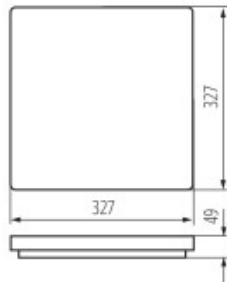

VARESE SQ 36W

CHAMPS D'APPLICATION

Plafonnier led saillie a faible encombrement avec connecteur rapide .

Existe en plusieurs puissances et tailles

Idéal pour circulation, halls d'entrée ou locaux tertiaires

ACCESSOIRES & OPTIONS

- Détecteur HF intégré
- /
- /
- /

CARACTERISTIQUES TECHNIQUES

- Type de produit : Plafonnier led
- Matériau : PC
- Finitions : Blanc
- Puissance système : 36W
- Flux lumineux : 3500 Lm
- Luminance : NC
- Température de couleur : 4000K
- IRC : 80
- Step de McAdam : <6
- Marque de Led : NC
- Angle d'émission : 120°
- UGR : NC
- Type de diffuseur : PC
- Indice de protection : IP54
- Résistance mécanique : IK08
- Résistance au fil incandescent : 650°
- Température de fonctionnement : -20°+35°
- Système de gestion inclus : On/Off
- Dimensions luminaire : 327*327H 49mm
- Diamètre encastrement : NC
- Durée de vie : 20 000 heures
- Maintien du flux lumineux : L80B20
- Garantie : 2 ans

GAMME DISPONIBLE

Plafonnier LED disponible en versions :

1. 24w 327*327 h 49mm
   - 18w 278*278 h 49mm
   - /
2. -Existe aussi en version rond.

Distribué par XILUM

5 Boulevard Marcel Dassault - 69330 JONAGE

☎ 04.37.26.97.63 ✉ commercial@xilum.fr

XiLUM
VOS SOLUTIONS D'ECLAIRAGE