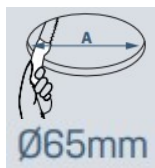

SUNNY

CHAMPS D'APPLICATION

Downlight GU10.

Idéal pour magasin, circulations, bureaux...

IP23

IK 05

Ø75mm x 44mm

CARACTERISTIQUES TECHNIQUES

- Type de produit : downlight
- Matériau : aluminium
- Finitions : noir/blanc
- Puissance système : lampe GU10, max 50W, non incluse
- Flux lumineux : NC
- Peinture : NC
- Température de couleur : NC
- IRC : NC
- Step de McAdam : NC
- Marque de Led : support de lampe GU10
- Angle d'émission : NC
- UGR : NC
- Type de diffuseur : thermoplastique
- Indice de protection : IP23
- Résistance mécanique : IK05
- Résistance au fil incandescent : NC
- Température fonctionnement : NC
- Système de gestion inclus : On/Off
- Dimensions luminaire : Ø75x44mm
- Diamètre encastrement : Ø65mm
- Durée de vie : NC
- Maintien du flux lumineux : NC
- Garantie : 3 ans