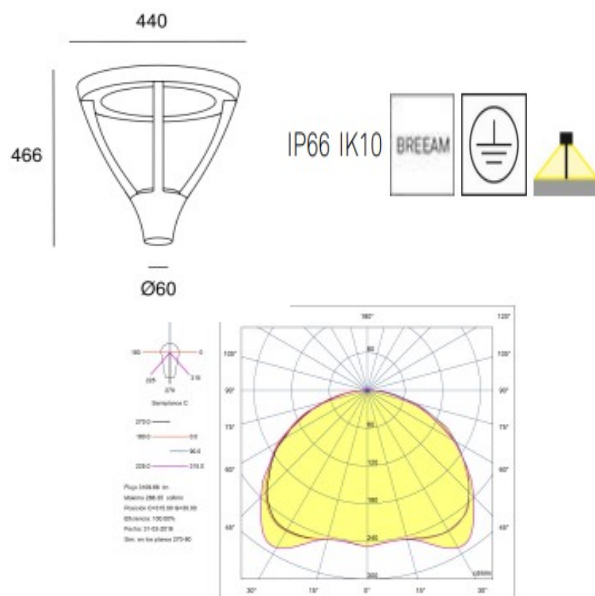

## CARACTERISTIQUES TECHNIQUES

- Type de produit : Lanterne led
- Matériau : Aluminium
- Finitions : Gris urbain RAL 7016
- Puissance système : 80W
- Flux lumineux : 6250 Lm
- Faisceaux : Symétrique
- Température de couleur : 3000K
- IRC : 80
- Step de McAdam : <3
- Angle d'émission : 131° horizontal
- UGR : <19
- Type de diffuseur : semi opale
- Indice de protection : IP66
- Résistance mécanique : IK10
- Classe isolation : 1
- Tension : 240V
- Système de gestion inclus : On/Off
- Dimensions luminaire : 466 \*440mm
- Diamètre embout : 60mm
- Durée de vie : 50 000 heures
- Maintien du flux lumineux : L80B20
- Garantie : 5 ans

## GAMME DISPONIBLE

Existe en plusieurs puissances LED:

- 40W
- /

- Existe en version asymétrique