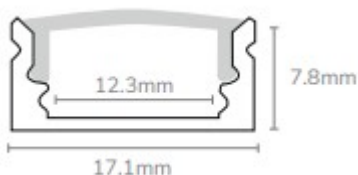

PROFIL SAILLIE 18

CHAMPS D'APPLICATION

PROFILE LED saillie a équi per sur mesure s'adaptant a tout type de contrainte et apportant un meilleur confort visuel.

Idéal pour Bureaux, Salles de réunion, Open-spaces,

CARACTERISTIQUES TECHNIQUES

- Type de produit : Profilé pour ruban LED
- Matériau : Aluminium
- Finitions : Blanc, Aluminium, Noir
- Puissance système : a équi per sur mesure
- Flux lumineux : NC
- Luminance : NC
- Température de couleur : NC
- IRC : NC
- Step de McAdam : NC
- Marque de Led : NC
- Angle d'émission : 90°
- UGR : < 19
- Type de diffuseur : Dépoli
- Indice de protection : IP40
- Résistance mécanique : IK07
- Résistance au fil incandescent : NC
- Système de gestion inclus : Au choix
- Dimensions luminaire : 2000 x 17.5mm à couper sur mesure
- Diamètre encastrement : NC
- Durée de vie : NC
- Maintien du flux lumineux : selon équipement intégré
- Garantie : 2 ans