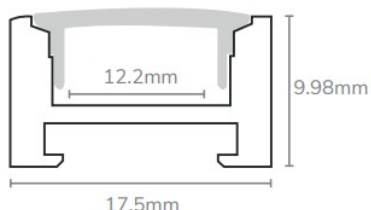

PROFIL SAILLIE COULEUR

CHAMPS D'APPLICATION

PROFILE LED saillie a équiper sur mesure s'adaptant a tout type de contrainte et apportant un meilleur confort visuel.

Idéal pour Bureaux, Salles de réunion, Open-spaces,

2 TYPES DE CLIPS
INVISIBLES ET MAGNÉTIQUES

ACCESSOIRES & OPTIONS

- Systèmes d'alimentation Dali/Push dim ; 1-10v ou on/off
- Ressorts pour fixation
- Couleur sur demande

CARACTERISTIQUES TECHNIQUES

- Type de produit : Profilé pour ruban LED
- Matériau : Aluminium
- Finitions : Blanc, Aluminium, Noir
- Puissance système : a équiper sur mesure
- Flux lumineux : NC
- Luminance : NC
- Température de couleur : NC
- IRC : NC
- Step de McAdam : NC
- Marque de Led : NC
- Angle d'émission : 90°
- UGR : < 19
- Type de diffuseur : Dépoli
- Indice de protection : IP40
- Résistance mécanique : IK07
- Résistance au fil incandescent : NC
- Système de gestion inclus : Au choix
- Dimensions luminaire : 2000 x 17.5mm à couper sur mesure
- Diamètre encastrement : NC
- Durée de vie : NC
- Maintien du flux lumineux : selon équipement intégré
- Garantie : 2 ans

GAMME DISPONIBLE

Profil LED disponible en versions :

- Saillie
- Suspendue
- Encastrée

Distribué par XILUM

5 Boulevard Marcel Dassault - 69330 JONAGE

☎ 04.37.26.97.63 ✉ commercial@xilum.fr

XiLUM
VOS SOLUTIONS D'ECLAIRAGE