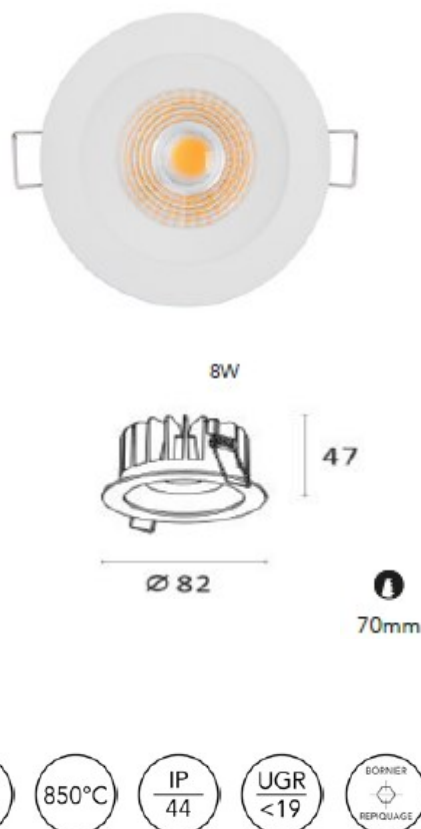

NILO

CHAMPS D'APPLICATION

Downlights LED 8W en fonte d'aluminium équipé de lentille COB. Compatible avec les systèmes de gestion DALI et gradation de phase en option. Il se décline en fixe et orientable blanc ou noir.

Idéal habitations, résidentiel.

CARACTERISTIQUES TECHNIQUES

- Type de produit : Spot LED
- Matériau : Fonte d'aluminium
- Finitions : Blanc ou Noir
- Puissance système : 8W
- Flux lumineux : 750 / 800 Lumens
- Luminance : NC
- Température de couleur : 3000°K / 4000°K
- IRC : NC
- Step de McAdam : NC
- Marque de Led : Citizen
- Angle d'émission : 36°
- Mode de détection : NC
- UGR : <19
- Type de diffuseur : Lentille
- Indice de protection : IP44
- Résistance mécanique : IK08
- Résistance au fil incandescent : 850°
- Système de gestion inclus : On/Off
- Dimensions luminaire : Ø82mm
- Diamètre encastrement : Ø70mm
- Durée de vie : 50 000 heures
- Maintien du flux lumineux : L80B10
- Garantie : 5 ans