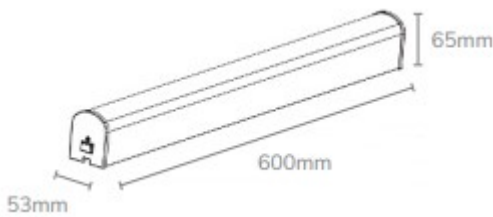

IONA

CHAMPS D'APPLICATION

Réglette led avec interrupteur IP44

Idéal pour salle de bain ou cuisine.

3000K

ACCESSOIRES & OPTIONS

- /
- /
- /
- /

CARACTERISTIQUES TECHNIQUES

- Type de produit : rétroéclairage led
- Matériau : Acier
- Finitions : Embout blanc ou chromé
- Puissance système : 10W
- Flux lumineux : 950 Lm
- Luminance : NC
- Température de couleur : 3000K
- IRC : 80
- Step de McAdam : <3
- Marque de Led : NC
- Angle d'émission : 133°
- UGR : 19
- Type de diffuseur : PC opale
- Indice de protection : IP44
- Résistance mécanique : IK07
- Résistance au fil incandescent : 650°
- Tension: 240V
- Système de gestion inclus : On/Off
- Dimensions luminaire : 600*53 H 65mm
- Diamètre encastrement : NC
- Durée de vie : 25 000 heures
- Maintien du flux lumineux : L80B30
- Garantie : 3 ans