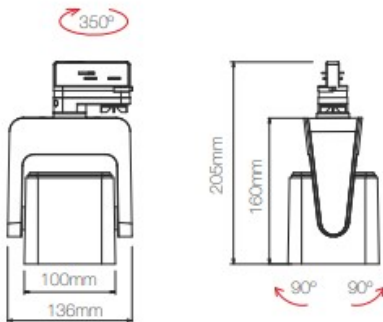

GILO TRACK 30W

CHAMPS D'APPLICATION

Spot rail led en aluminium très basse luminance a très faible éblouissement.

Idéal pour de mise en valeur ou éclairage d'une zone spécifique.

ACCESSOIRES & OPTIONS

- Rail 3 allumages
- /
- /
- /

CARACTERISTIQUES TECHNIQUES

- Type de produit : Spot rail Led
- Matériau : Aluminium
- Finitions : Blanc/Noir
- Puissance système : 30W
- Flux lumineux : 3450Lm
- Luminance : NC
- Température de couleur : CCT 2700K/3000K ou 4000K
- IRC : >94
- Step de McAdam : <3
- Angle d'émission : Au choix (15°/24°/40°)
- UGR : < 19
- Type de diffuseur : transparent en verre
- Indice de protection : IP20
- Résistance mécanique : NC
- Classe isolation: 1
- Résistance au fil incandescent : NC
- Tension: 220-240V
- Type d'adaptateur : 3 Allumages
- Température fonctionnement : -20°+50°
- Système de gestion inclus : On/Off
- Dimensions luminaire : Voir schéma
- Diamètre encastrement : NC
- Durée de vie : 30 000 heures
- Maintien du flux lumineux : L80B20
- Garantie : 3 ans

GAMME DISPONIBLE

Produit disponible aussi sous d'autre puissances

- 20W
- 40W

Existe en version sur patère

Distribué par XILUM
5 Boulevard Marcel Dassault - 69330 JONAGE

☎ 04.37.26.97.63 ✉ commercial@xilum.fr

XiLUM
VOS SOLUTIONS D'ÉCLAIRAGE