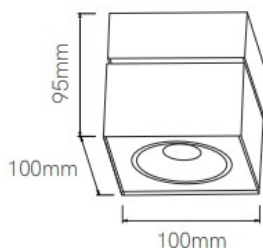

GILO 14W

CHAMPS D'APPLICATION

Mini applique décorative cubique, murale ou plafonnier.
Avec option de la technologie Switch permettant de
changer la température de couleur.

Idéal pour la mise en valeur d'objets, magasins...

ACCESSOIRES & OPTIONS

- /
- /
- /

CARACTERISTIQUES TECHNIQUES

- Type de produit : applique/ plafonnier LED
- Matériau : aluminium extrudé
- Finitions : blanc/noir
- Puissance système : 14W
- Flux lumineux : 1205Lm
- Peinture : NC
- Température de couleur : 2700K/3200K ou 4000K
- IRC : >97
- Step de McAdam : NC
- Marque de Led : NC
- Angle d'émission : 40°
- UGR : NC
- Type de diffuseur : verre
- Indice de protection : IP20
- Résistance mécanique : NC
- Résistance au fil incandescent : NC
- Température fonctionnement : -10°C +40°C
- Système de gestion inclus : On/Off
- Dimensions luminaire : 100x100x H95mm
- Diamètre encastrement : NC
- Durée de vie : 30 000h
- Maintien du flux lumineux : NC
- Garantie : 3 ans

GAMME DISPONIBLE

Applique LED disponible en versions :

- 7W, 100x100xH95mm en option SWITCH
- 8W, 75x75xH83mm
- 15W, 100x100xH95mm
- Projecteur sur rail

Distribué par XILUM
5 Boulevard Marcel Dassault - 69330 JONAGE

☎ 04.37.26.97.63 ✉ commercial@xilum.fr

XiLUM
VOS SOLUTIONS D'ECLAIRAGE