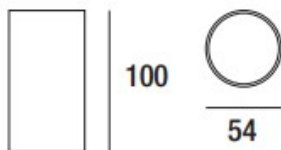

GENEVE 10

CHAMPS D'APPLICATION

Plafonnier GU10 en aluminium.

Idéal pour chambre, salon, cuisine, application intérieure...

IP
20

RoHS

GU10

5
GARANTIE

ACCESSOIRES & OPTIONS

- Dimmable
- Angle d'émission 15° sur demande
- /

CARACTERISTIQUES TECHNIQUES

- Type de produit : plafonnier saillie GU10
- Matériau : aluminium
- Finitions : blanc mat/noir mat
- Puissance système : NC
- Flux lumineux : NC
- Peinture : NC
- Température de couleur : 2700K/3000K/4000K
- IRC : >80
- Step de McAdam : NC
- Marque de Led : GU10
- Angle d'émission : 36°
- UGR : NC
- Type de diffuseur : NC
- Indice de protection : IP20
- Résistance mécanique : NC
- Résistance au fil incandescent : 650°
- Température fonctionnement : NC
- Système de gestion inclus : On/Off
- Dimensions luminaire : Ø54x100mm
- Diamètre encastrement : NC
- Durée de vie : 35 000h
- Maintien du flux lumineux : L70B30
- Garantie : 5 ans

GAMME DISPONIBLE

Plafonnier disponible en versions :

- Ø54x200mm
- Ø54x300mm
- /

Distribué par XILUM
5 Boulevard Marcel Dassault - 69330 JONAGE

☎ 04.37.26.97.63 ✉ commercial@xilum.fr

XiLUM
VOS SOLUTIONS D'ÉCLAIRAGE