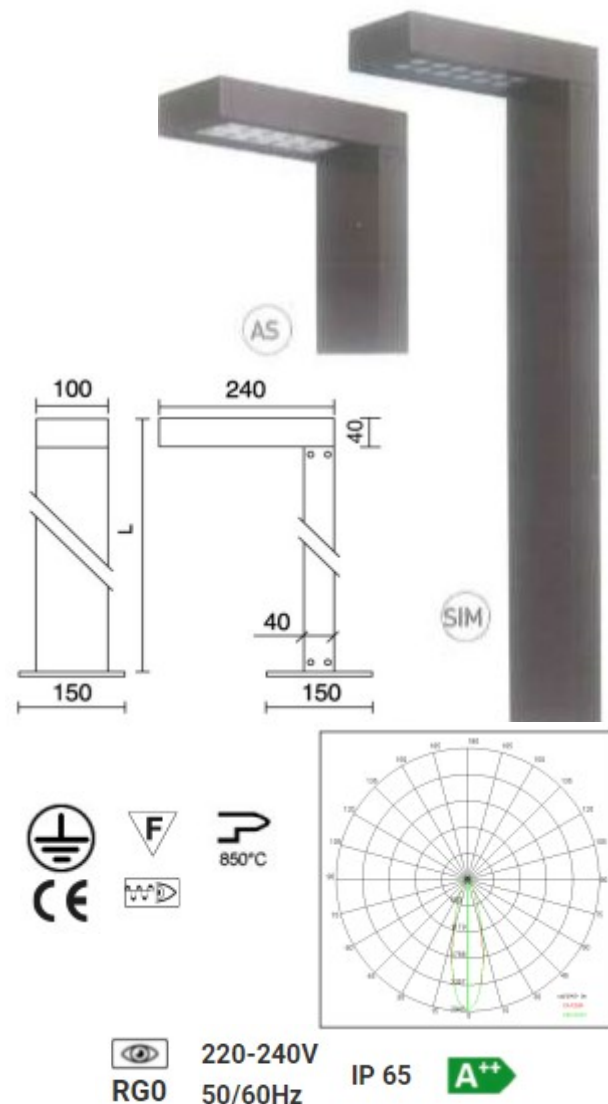

E PROFIL XS

CHAMPS D'APPLICATION

Luminaire Borne extérieur pour un éclairage PMR

Idéal pour Parking , jardin ou résidentiel

ACCESSOIRES & OPTIONS

- /
- /
- /
- /

CARACTERISTIQUES TECHNIQUES

- Type de produit : borne led
- Matériau : Fonte D'Aluminium
- Finitions : Gris urbain / Noir / Rouille ou RAL au choix
- Puissance système : 16W
- Flux lumineux : 1850 Lm
- Faisceaux : Symétrique ou Asymétrique (30°)
- Température de couleur : 3000K
- IRC : 80
- Step de McAdam : <3
- Angle d'émission : 30°
- UGR : <19
- Type de diffuseur : Verre trempé clair sérigraphié
- Réflecteur : lentille LED méthacrylate
- Indice de protection : IP65
- Résistance mécanique : IK08
- Classe isolation : 1
- Tension : 240V
- Résistance au fil incandescent : 850°
- Système de gestion inclus : On/Off
- Dimensions luminaire : H 900 mm
- Durée de vie : 50 000 heures
- Maintien du flux lumineux : L80B20
- Garantie : 5 ans

GAMME DISPONIBLE

Existe en plusieurs puissances LED:

- 60W H 4 mètres
- /

- Existe en version Symétrique ou asymétrique

Distribué par XILUM
5 Boulevard Marcel Dassault - 69330 JONAGE

☎ 04.37.26.97.63 ✉ commercial@xilum.fr

XiLUM
VOS SOLUTIONS D'ÉCLAIRAGE