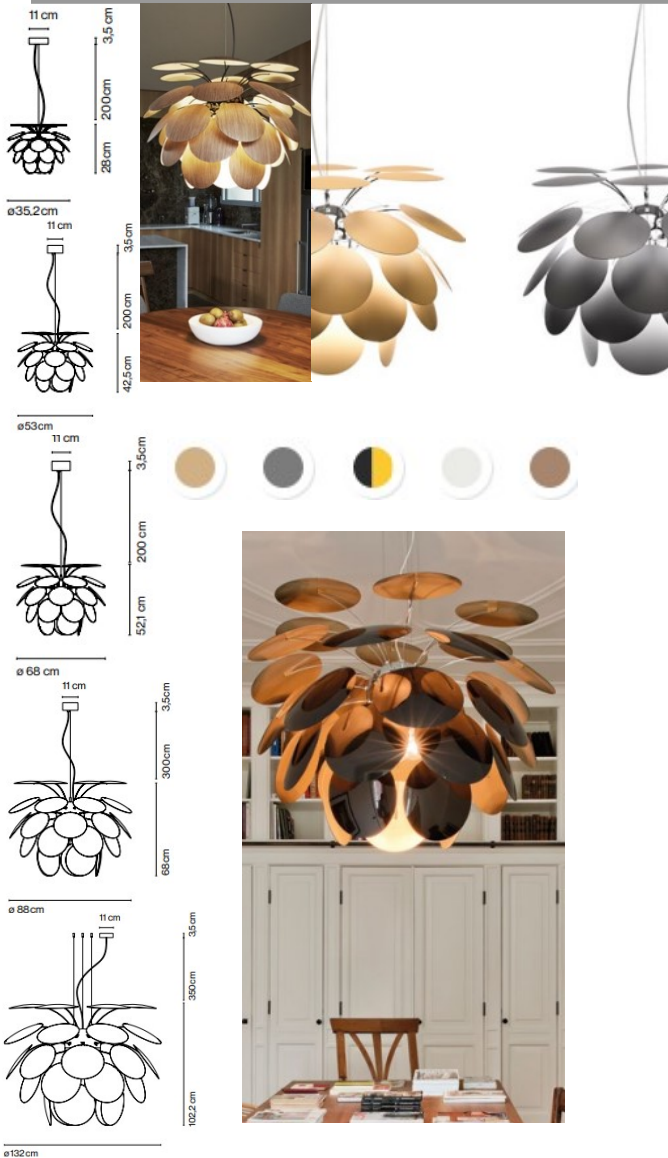

DISCOCO S

CHAMPS D'APPLICATION

Suspension décorative.

Idéal pour salon, salle à manger, chambres, bureaux, restaurants...

CARACTERISTIQUES TECHNIQUES

- Type de produit : suspension
- Matériau : disques opaques en ABS moulé
- Finitions : bois, blanc, gris mat, beige mat ou noir/doré
- Puissance système : E27, 3xE27, 6xE27, E14 (ampoule non fournie)
- Flux lumineux : NC
- Peinture : NC
- Température de couleur : NC
- IRC : NC
- Step de McAdam : NC
- Marque de Led : NC
- Angle d'émission : NC
- UGR : NC
- Type de diffuseur : NC
- Indice de protection : IP20
- Résistance mécanique : NC
- Résistance au fil incandescent : NC
- Température fonctionnement : NC
- Système de gestion inclus : On/Off
- Dimensions luminaire : Ø1320x1022mm/ Ø880x680mm/ Ø680x521mm/ Ø530x425mm/ 352x280mm
- Dimensions câbles : 3500mm/ 3000mm/ 2000mm
- Garantie : 2 ans

GAMME DISPONIBLE

Suspension LED disponible en versions :

- DISCOCO A, applique
- DISCOCO P, plafonnier
- /

ACCESSOIRES & OPTIONS

- /
- /
- /

Distribué par XILUM

5 Boulevard Marcel Dassault - 69330 JONAGE

04.37.26.97.63 commercial@xilum.fr