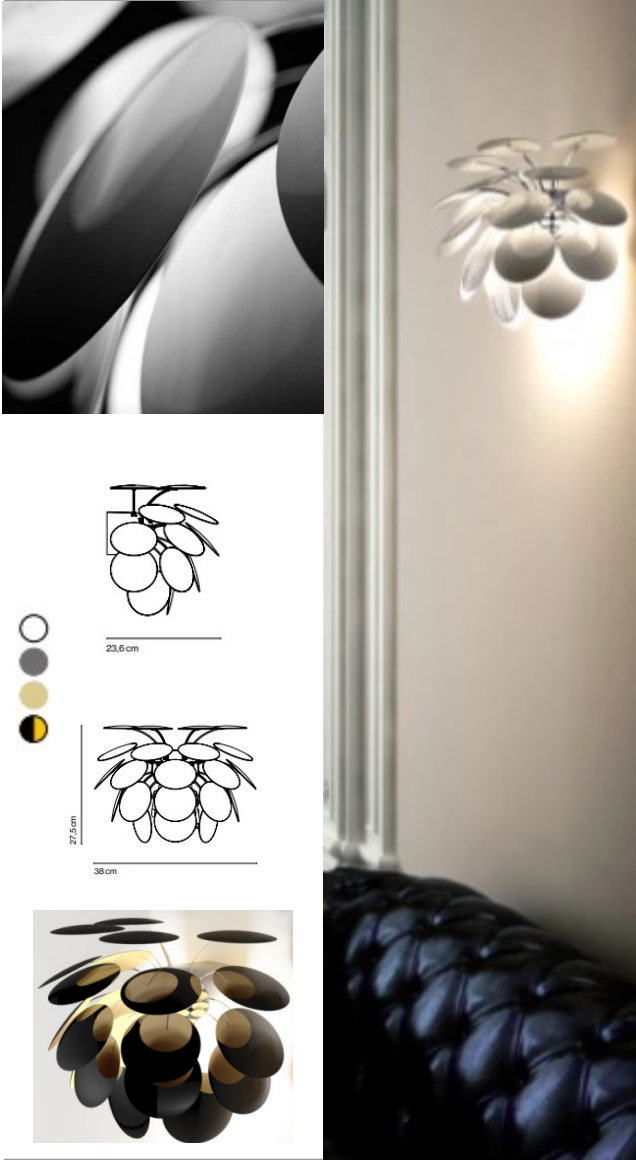

DISCOCO A

CHAMPS D'APPLICATION

Applique décorative.

Idéal pour salons, chambres, couloirs...

ACCESSOIRES & OPTIONS

- /
- /
- /

CARACTERISTIQUES TECHNIQUES

- Type de produit : applique
- Matériau : disques opaques en ABS moulé
- Finitions : blanc, gris mat, beige mat ou noir/doré
- Puissance système : 2xE14 (ampoule non fournie)
- Flux lumineux : NC
- Peinture : NC
- Température de couleur : NC
- IRC : NC
- Step de McAdam : NC
- Marque de Led : NC
- Angle d'émission : NC
- UGR : NC
- Type de diffuseur : NC
- Indice de protection : IP20
- Résistance mécanique : NC
- Résistance au fil incandescent : NC
- Température fonctionnement : NC
- Système de gestion inclus : On/Off
- Dimensions luminaire : 380x236x275mm
- Diamètre encastrement : NC
- Garantie : 2 ans