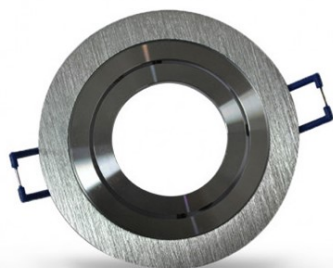

## CHAMPS D'APPLICATION

Support de spot orientable rond pour douille GU5.3 ou GU10.

Idéal pour logements, commerces, circulations etc ...

## CARACTERISTIQUES TECHNIQUES

- Type de produit : Support de spot plafond
- Matériau : Aluminium
- Finitions : Argent, Blanc ou Noir
- Flux lumineux : *en fonction de la lampe choisie*
- Température de couleur : *en fonction de la lampe choisie*
- IRC : NC
- Step de McAdam : NC
- Marque de Led : NC
- Angle d'émission : NC
- UGR : NC
- Type de diffuseur : NC
- Indice de protection : IP20
- Résistance mécanique : NC
- Résistance au fil incandescent : NC
- Température fonctionnement : NC
- Système de gestion inclus : NC
- Dimensions luminaire : Ø92 mm
- Diamètre encastrement : Ø75 mm
- Durée de vie : NC
- Maintien du flux lumineux : NC
- Garantie : 3 ans