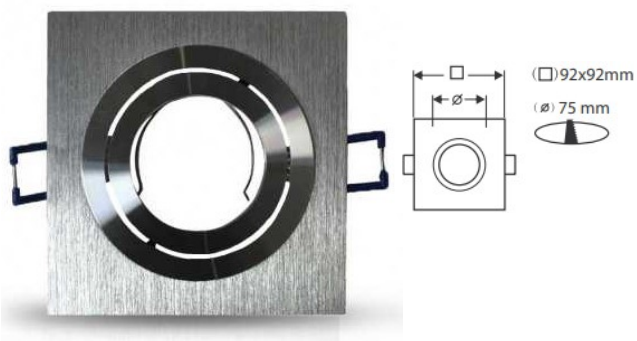

CARNOT

CHAMPS D'APPLICATION

Collerette carré orientable.

Idéal pour résidences, cuisine, bureaux...

ACCESSOIRES & OPTIONS

- /
- /
- /

CARACTERISTIQUES TECHNIQUES

- Type de produit : collerette
- Matériau : aluminium
- Finitions : argent, blanc, noir mat
- Puissance système : NC
- Flux lumineux : NC
- Peinture : NC
- Température de couleur : NC
- IRC : NC
- Step de McAdam : NC
- Marque de Led : GU10 ou GU5.3
- Angle d'inclinaison : 30°
- UGR : NC
- Orientable : 360°
- Indice de protection : IP20
- Résistance mécanique : NC
- Résistance au fil incandescent : NC
- Température fonctionnement : NC
- Système de gestion inclus : NC
- Dimensions luminaire : 92x92mm
- Diamètre encastrement : Ø75mm
- Durée de vie : NC
- Maintien du flux lumineux : NC
- Garantie : 2 ans