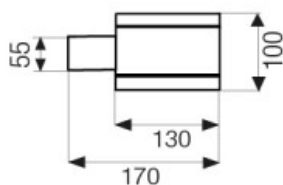

ALF 8W A

CHAMPS D'APPLICATION

Applique extérieure avec diffusion direct de la lumière.
Idéal pour auvent, parkings, circulation, entrepôts,...

ACCESSOIRES & OPTIONS

- RAL sur demande
- /
- /

CARACTERISTIQUES TECHNIQUES

- Type de produit : applique
- Matériau : aluminium
- Finitions : argent/ anthracite
- Puissance système : 8W
- Flux lumineux : 1400lm
- Peinture : NC
- Température de couleur : 3000K/ 4000K
- IRC : 80
- Step de McAdam : <3
- Marque de Led : NC
- Angle d'émission : NC
- UGR : NC
- Type de diffuseur : verre trempé, réflecteur en aluminium
- Indice de protection : IP65
- Résistance mécanique : IK07
- Résistance au fil incandescent : 850°
- Température fonctionnement : NC
- Système de gestion inclus : On/Off
- Dimensions luminaire : 130x130x100mm
- Diamètre encastrement : NC
- Durée de vie : 50 000h
- Maintien du flux lumineux : L80B20
- Garantie : 5 ans

GAMME DISPONIBLE

Applique LED disponible en versions :

- 130x130x100mm, 16W, direct/indirect
- 150x150x110mm, 13W, direct
- 150x150x110mm, 2x8W, direct/indirect

Distribué par XILUM

5 Boulevard Marcel Dassault - 69330 JONAGE

☎ 04.37.26.97.63 ✉ commercial@xilum.fr

XiLUM
VOS SOLUTIONS D'ÉCLAIRAGE