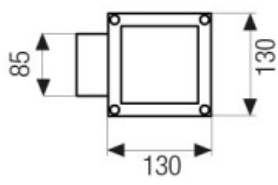

ALF 8W A

CHAMPS D'APPLICATION

Applique extérieure avec diffusion direct de la lumière.
Idéal pour auvent, parkings, circulation, entrepôts,...

ACCESSOIRES & OPTIONS

- RAL sur demande
- /
- /

CARACTERISTIQUES TECHNIQUES

- Type de produit : applique
- Matériau : aluminium
- Finitions : argent/ anthracite
- Puissance système : 8W
- Flux lumineux : 1400lm
- Peinture : NC
- Température de couleur : 3000K/ 4000K
- IRC : 80
- Step de McAdam : <3
- Marque de Led : NC
- Angle d'émission : NC
- UGR : NC
- Type de diffuseur : verre trempé, réflecteur en aluminium
- Indice de protection : IP65
- Résistance mécanique : IK07
- Résistance au fil incandescent : 850°
- Température fonctionnement : NC
- Système de gestion inclus : On/Off
- Dimensions luminaire : 130x130x100mm
- Diamètre encastrement : NC
- Durée de vie : 50 000h
- Maintien du flux lumineux : L80B20
- Garantie : 5 ans

GAMME DISPONIBLE

Applique LED disponible en versions :

- 130x130x100mm, 16W, direct/indirect
- 150x150x110mm, 13W, direct
- 150x150x110mm, 2x8W, direct/indirect

Distribué par XILUM

5 Boulevard Marcel Dassault - 69330 JONAGE

☎ 04.37.26.97.63 ✉ commercial@xilum.fr

XiLUM
VOS SOLUTIONS D'ÉCLAIRAGE