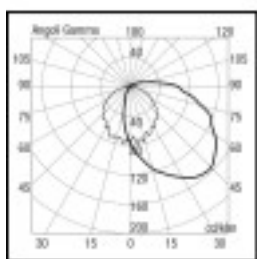

ACTO BIG

CHAMPS D'APPLICATION

Applique étanche led extérieur .

Idéal pour auvent , parking , façade....

ACCESSOIRES & OPTIONS

- Ral sur demande
- /
- /
- /

CARACTERISTIQUES TECHNIQUES

- Type de produit : Applique led
- Matériau : Fonte d'aluminium
- Finitions : Gris/Anthracite (RAL sur demande)
- Puissance système : 20W
- Flux lumineux : 1800 Lm
- Peinture : *Traitement anti UV et Corrosion*
- Température de couleur : 3000k ou 4000 k
- IRC : 80
- Step de McAdam : <3
- Marque de Led : NC
- Angle d'émission : 90°
- UGR : NC
- Type de diffuseur : Verre trempé
- Indice de protection : IP65
- Résistance mécanique : IK07
- Résistance au fil incandescent : 850°
- Température fonctionnement : NC
- Système de gestion inclus : On/Off
- Dimensions luminaire : Voir schéma
- Diamètre encastrement : NC
- Durée de vie : 50 000 heures
- Maintien du flux lumineux : L80B20
- Garantie : 3 ans

GAMME DISPONIBLE

Applique LED disponible en versions :

- /
- /
- Version plafonnier

Distribué par XILUM

5 Boulevard Marcel Dassault - 69330 JONAGE

☎ 04.37.26.97.63 ✉ commercial@xilum.fr

XiLUM
VOS SOLUTIONS D'ÉCLAIRAGE